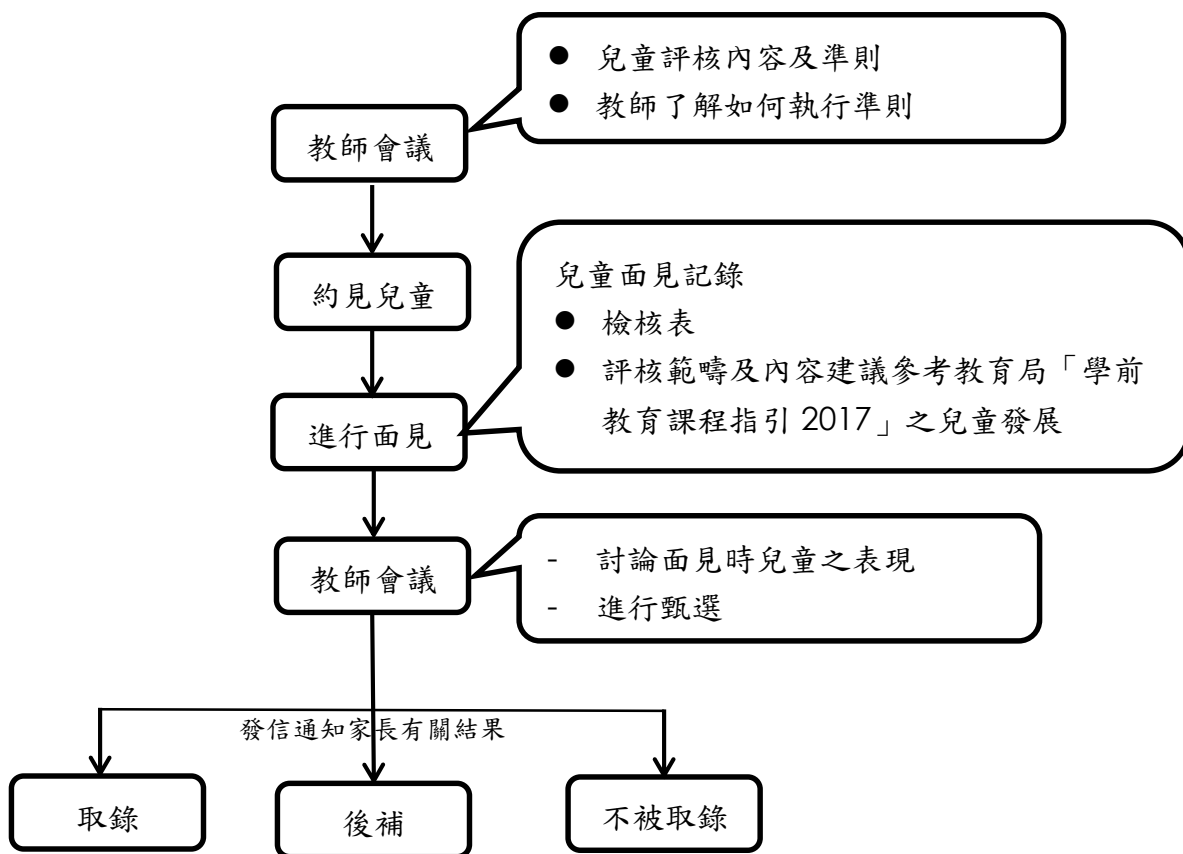

路德會長青幼兒園
2025-26 年收生

準則

- 入讀學生的家庭有社會需要
- 兄姊在本園就讀
- 適齡學童
- 面見表現
- 與本園有相同的宗教信仰

流程

註：

1. 如面見後出現兒童表現結果相同，則以抽籤方式進行甄選。